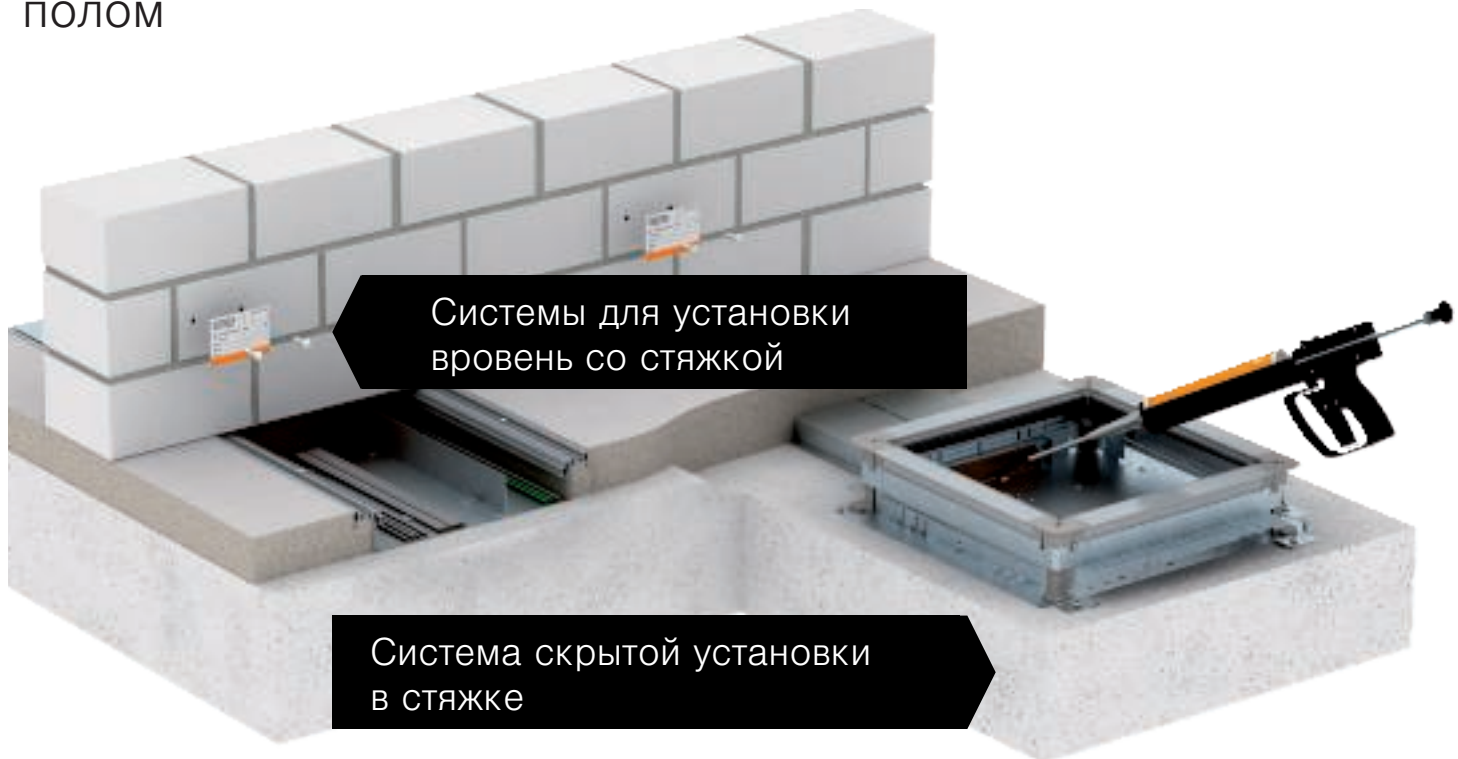

Защита от пожара в системах прокладки кабеля под полом

Директива по противопожарной защите

В Германии основы мер противопожарной защиты в системах прокладки кабеля под полом регламентируются Директивой о типовых системных полах (MSysBöR). Этот документ является дополнением к Директиве о типовой электрической проводке (MLAR). Директива MLAR описывает требования противопожарной безопасности, предъявляемые при прокладке кабеля и проводов через стены и перекрытия, при электромонтаже на путях эвакуации, при прокладке огнестойких кабельных трасс повышенной живучести. При этом обязательно должны выполняться три важных условия: защита противопожарных отсеков, гарантия надежности путей эвакуации и поддержка живучести жизненно важных установок.

В центре внимания - пути эвакуации

Директива регламентирует, главным образом, монтаж систем прокладки кабеля под полом на путях эвакуации (см. Директиву MLAR, раздел 3.2.1). Но и в других помещениях здания к системным полам могут предъявляться требования противопожарной защиты.

Система полов

Системные полы располагаются преимущественно на лестничных клетках, в помещениях, соединяющих лестничные клетки и выходы, а также в холлах и вестибюлях. На дымонепроницаемых лестничных клетках системные полы запрещены.

Директива различает двойные и фальшполы. В фальшполах в залитой несущей стяжке должно быть полое пространство максимальной высоты 200 мм, в двойном полу - несущие плиты должны располагаться на каркасе.

Наливные полы

На путях эвакуации в большинстве случаев находят применение наливные полы. Если для электроснабжения применяются системы под полом, то эти каналы должны соответствовать определенным требованиям. В таких помещениях допускаются только ревизионные люки.