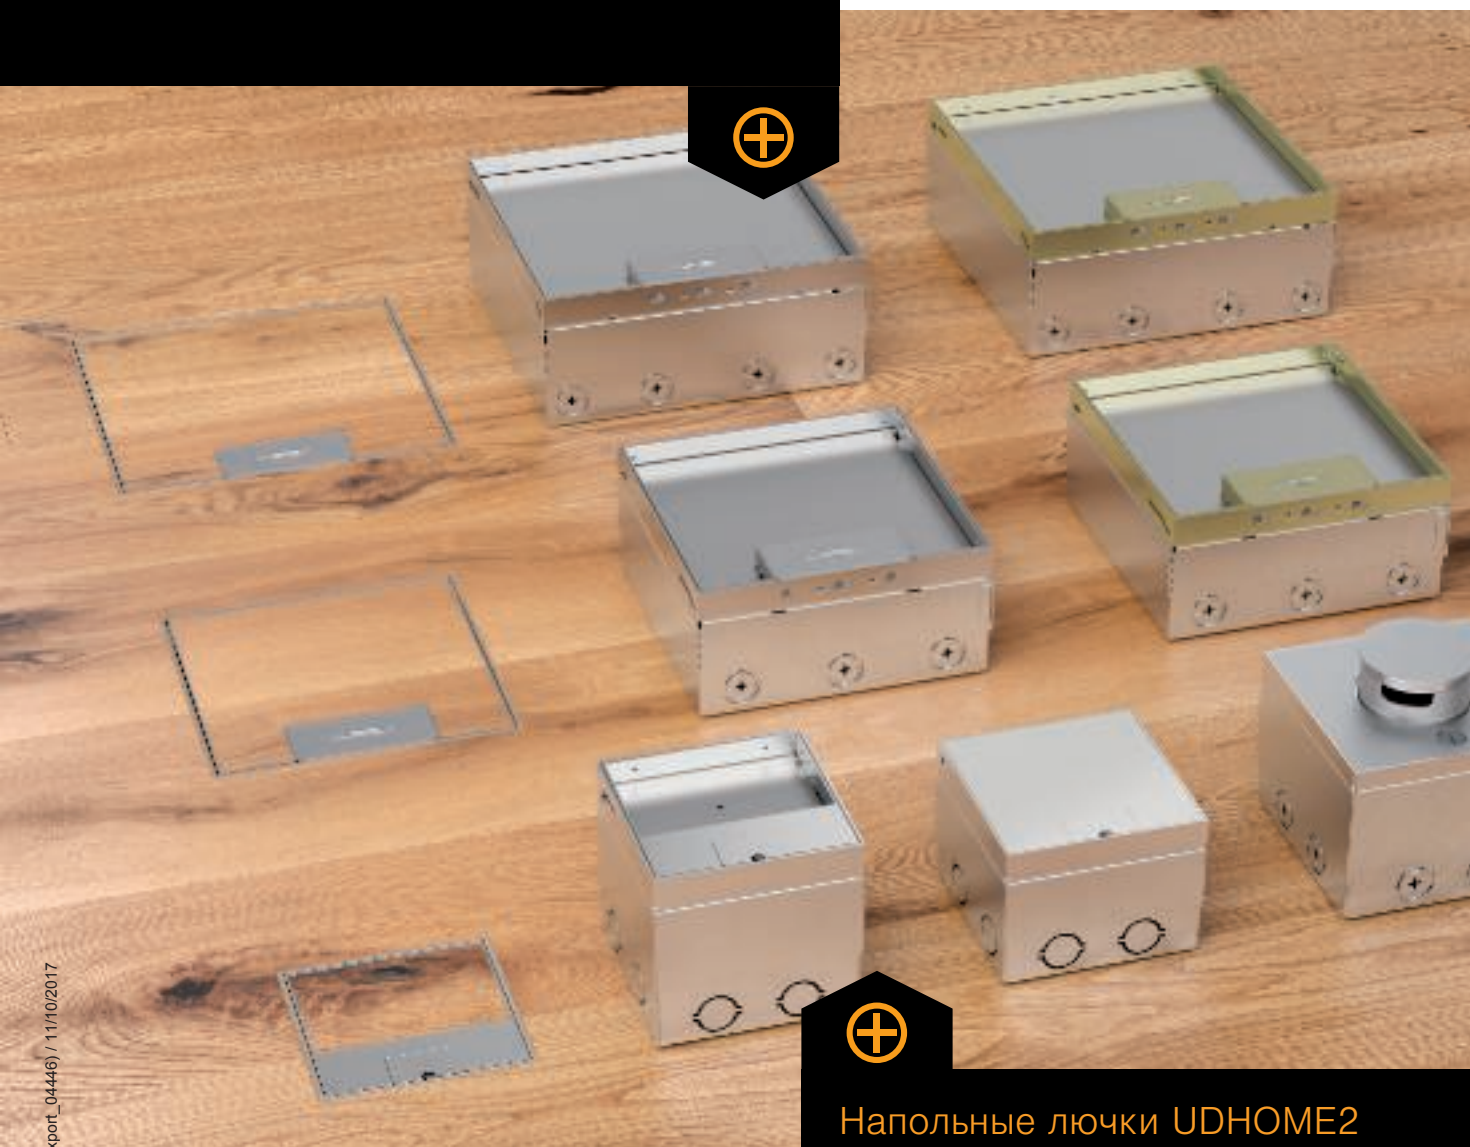

Обзор серии UDHOME

Большое разнообразие

Обширные возможности комплектации и применения для разных напольных покрытий с сухим типом уборки - все это укомплектованные лючки UDHOME4 и UDHOME9. Лючки UDHOME предлагают большое пространство для монтажа различных электроустановочных изделий и отличный дизайн из нержавеющей стали и латуни.

Напольные лючки UDHOME

Напольные лючки UDHOME2

Напольные лючки UDHOME2 размером 125x125 мм обеспечивают элегантный дизайн и функциональность. Линейка продуктов предлагает варианты для напольных покрытий как с сухим так и с влажным типом уборки. В качестве материала используется нержавеющая сталь и алюминий.