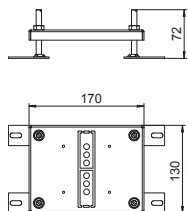

Регулируемая опора для увеличения высоты установки лючка UDHOME2

Тип	Диапазон регулирования мм	Уп. Шт.	Вес кг/100 шт.	Арт.-№					
					HE60 GE2	10 - 60	1	73,400	7368400
Сталь									
FS оцинкован конвейерным методом									

Регулируемая опора для увеличения высоты монтажа лючка UDHOME2.