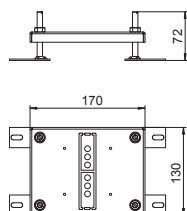

Регулируемая опора для увеличения высоты установки лючка UDHOME2

Тип	Диапазон регулирования	Уп. Вес		Арт.-№
		шт.	кг/100 шт.	
HE60 GE2	10 - 60	1	73,400	7368400

Сталь | Сталь €/шт.

FS | оцинкован конвейерным методом

Регулируемая опора для увеличения высоты монтажа лючка UDHOME2.