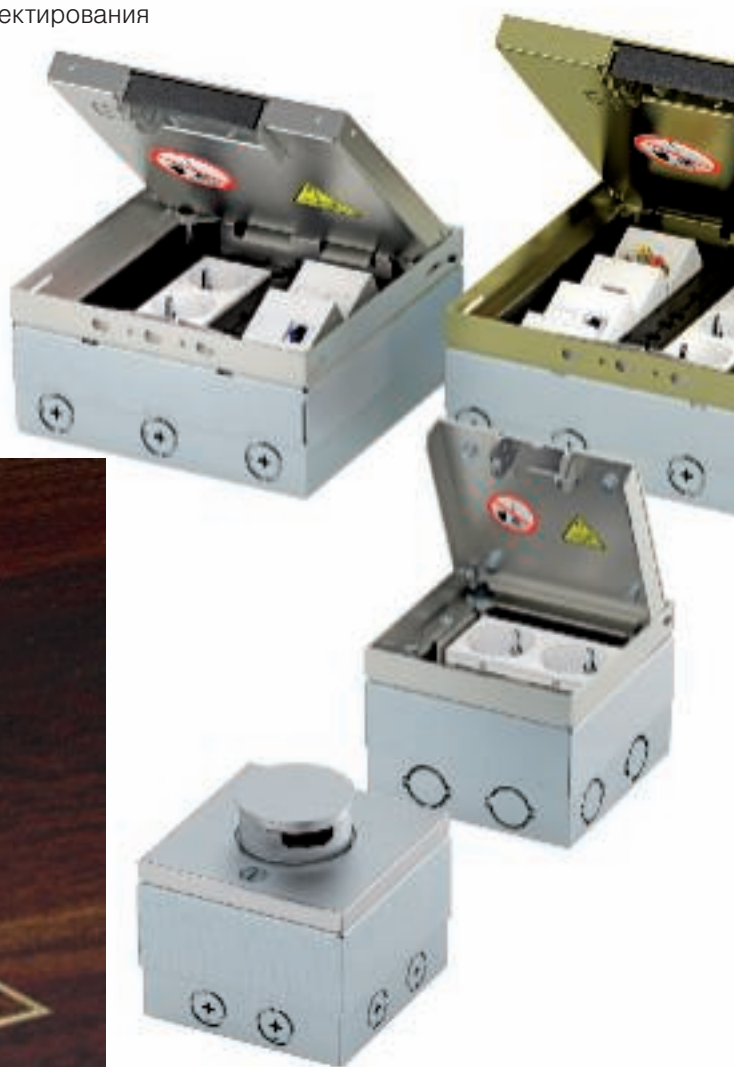

Надежность и элегантность

Укомплектованные лючки UDHOME легко интегрируются во внутреннюю архитектуру благодаря своей элегантности. При закрытой крышке видна только качественная полированная поверхность из нержавеющей стали или латуни. Благодаря своей конструкции напольные лючки устойчивы к повседневным нагрузкам в жилых, офисных и административных помещениях.

Прост в обращении от момента проектирования до монтажа

Качественный материал и солидный внешний вид

Максимальная гибкость при комплектации лючка

Напольные лючки UDHOME