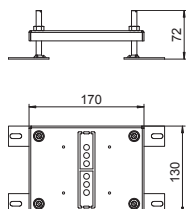

Регулируемая опора для увеличения высоты установки лючка UDHOME2

Тип	Диапазон регулирования мм	Уп. Шт.	Вес кг/100 шт.	Арт.-№	
					Сталь
HE60 GE2	10 - 60	1	73,400	7368400	
FS оцинкован конвейерным методом					

Регулируемая опора для увеличения высоты монтажа лючка UDHOME2.