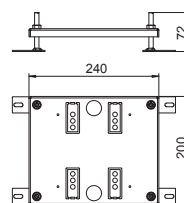

Регулируемая опора для увеличения высоты установки лючка UDHOME4

Тип	Диапазон регулирования мм	Уп. Шт.	Вес кг/100 шт.	Арт.-№
HE60 UDHOME4	10 - 60	1	109,800	7427440

Сталь Сталь
FS оцинкован конвейерным методом

€/шт.