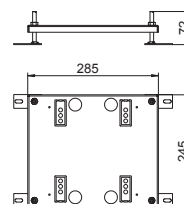

Регулируемая опора для увеличения высоты установки лючка UDHOME9

Тип	Диапазон регулирования мм	Уп. Шт.	Вес кг/100 шт.	Арт.-№	
					мм
HE60 UDHOME9	10 - 60	1	145,700	7427444	

Сталь Сталь

€/шт.

FS оцинкован конвейерным методом

Регулируемая опора для увеличения высоты монтажа лючка UDHOME9.