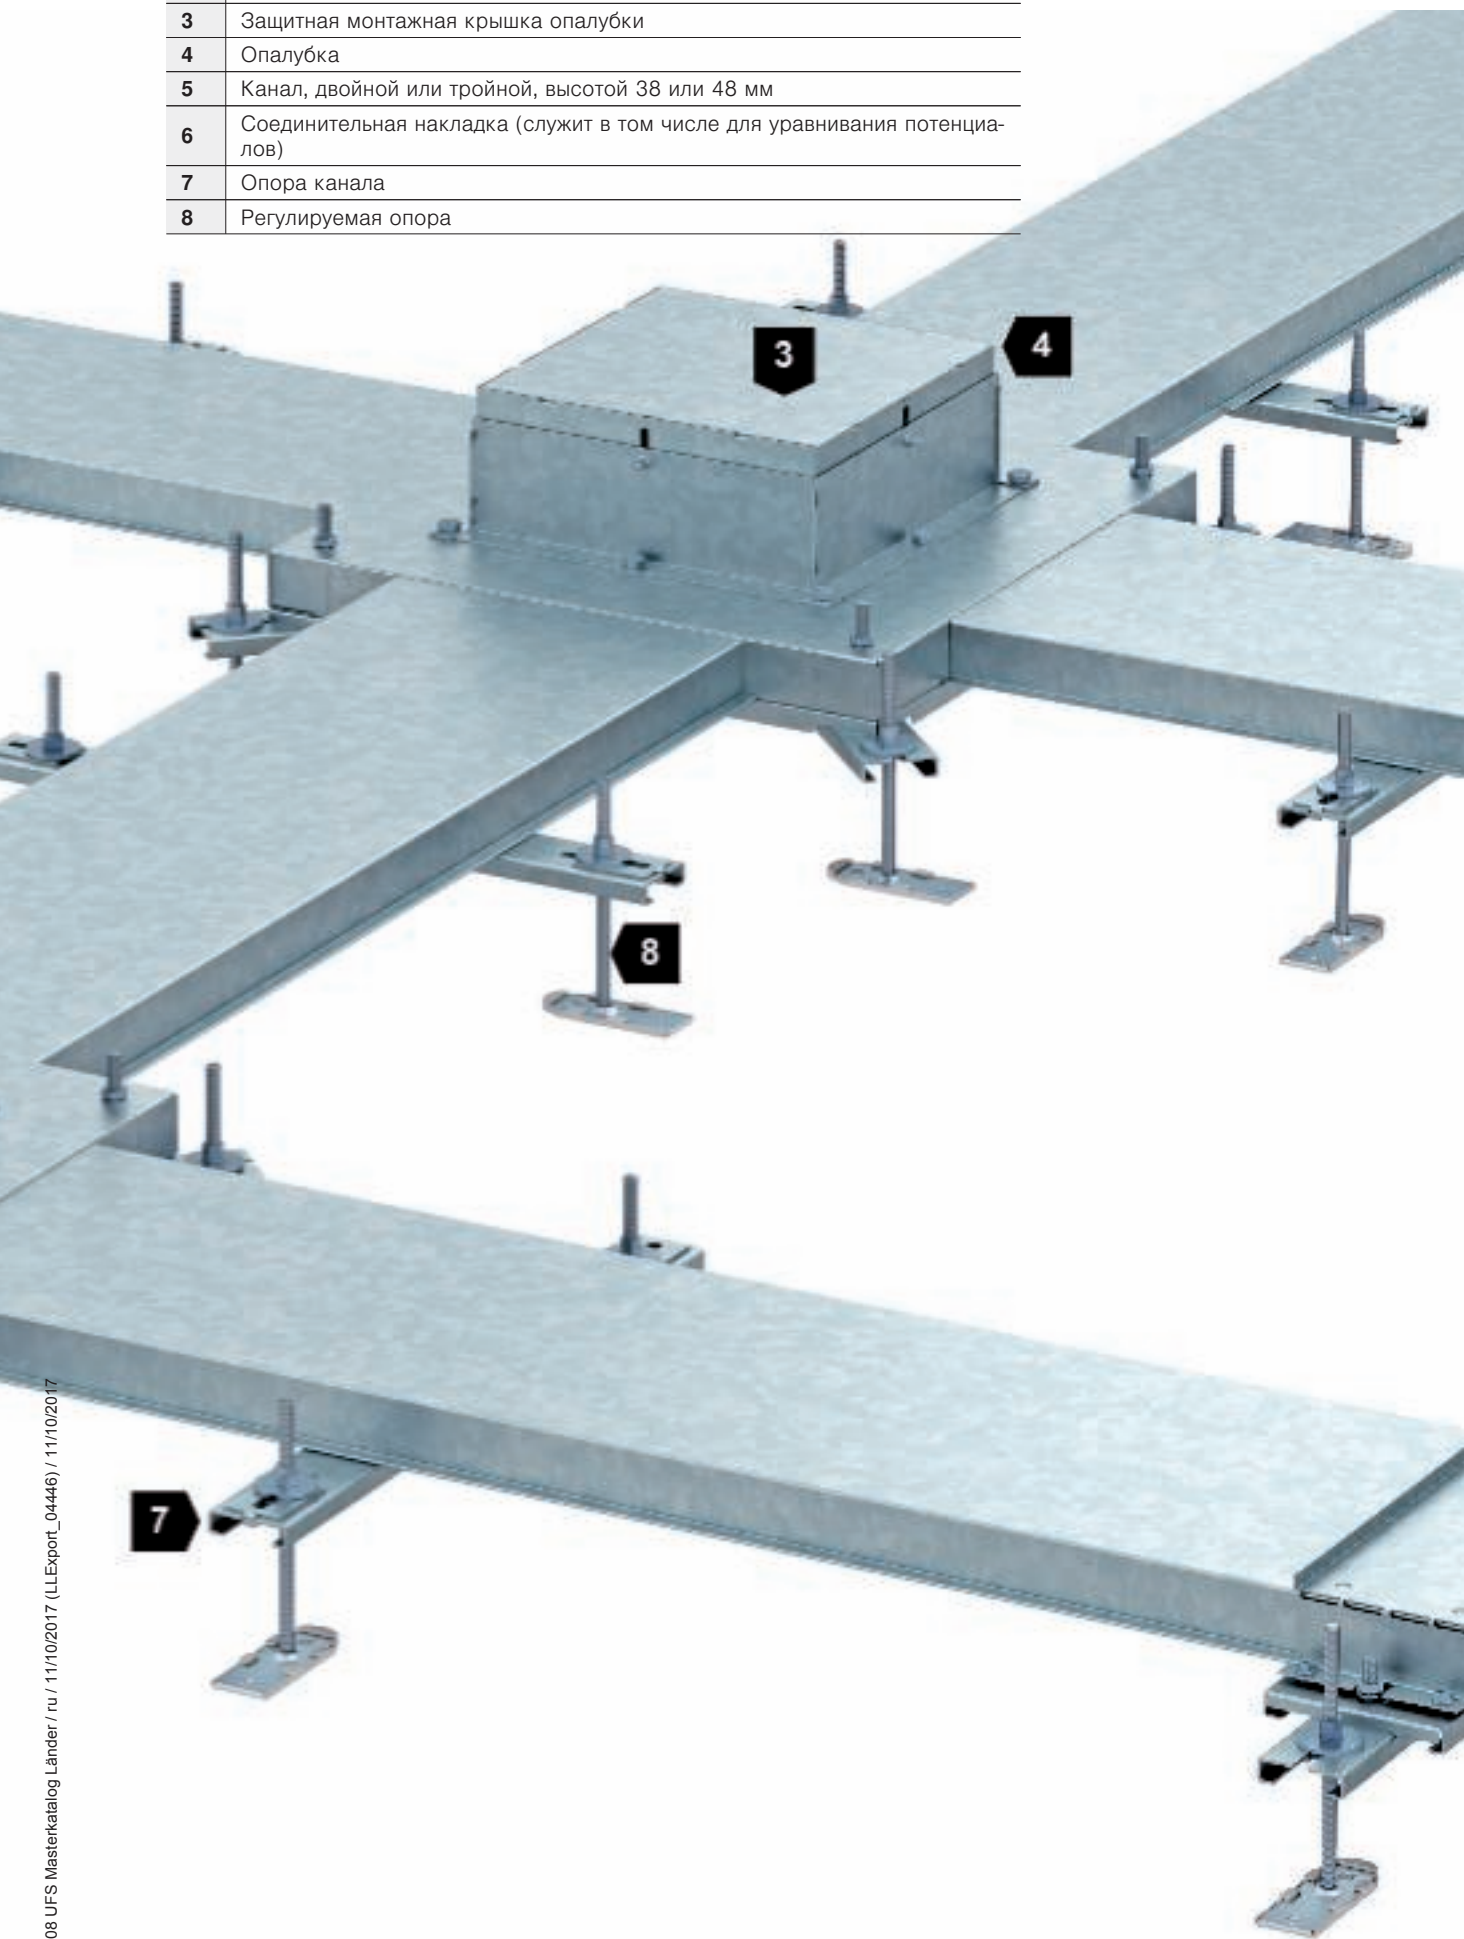

1	Монтажное основание под заливку в бетон
2	Монтажное основание
3	Защитная монтажная крышка опалубки
4	Опалубка
5	Канал, двойной или тройной, высотой 38 или 48 мм
6	Соединительная накладка (служит в том числе для уравнивания потенциалов)
7	Опора канала
8	Регулируемая опора