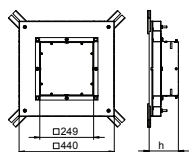

Монтажное основание для лючка GES9

Тип	Раз-мер h мм	Номинальный размер	Уп. Вес		Арт.-№
			Шт.	кг/100 шт.	
IBD 35048 9	145	9	1	872,500	7399852

Сталь Сталь €/шт.
FS оцинкован конвейерным методом

Монтажное основание под заливку в бетон для высоты канала 48 мм и для ширины канала 250 и 350 мм.

С 4мя регулируемыми креплениями для выравнивания по высоте.
Диапазон регулирования составляет максимум 65 мм.