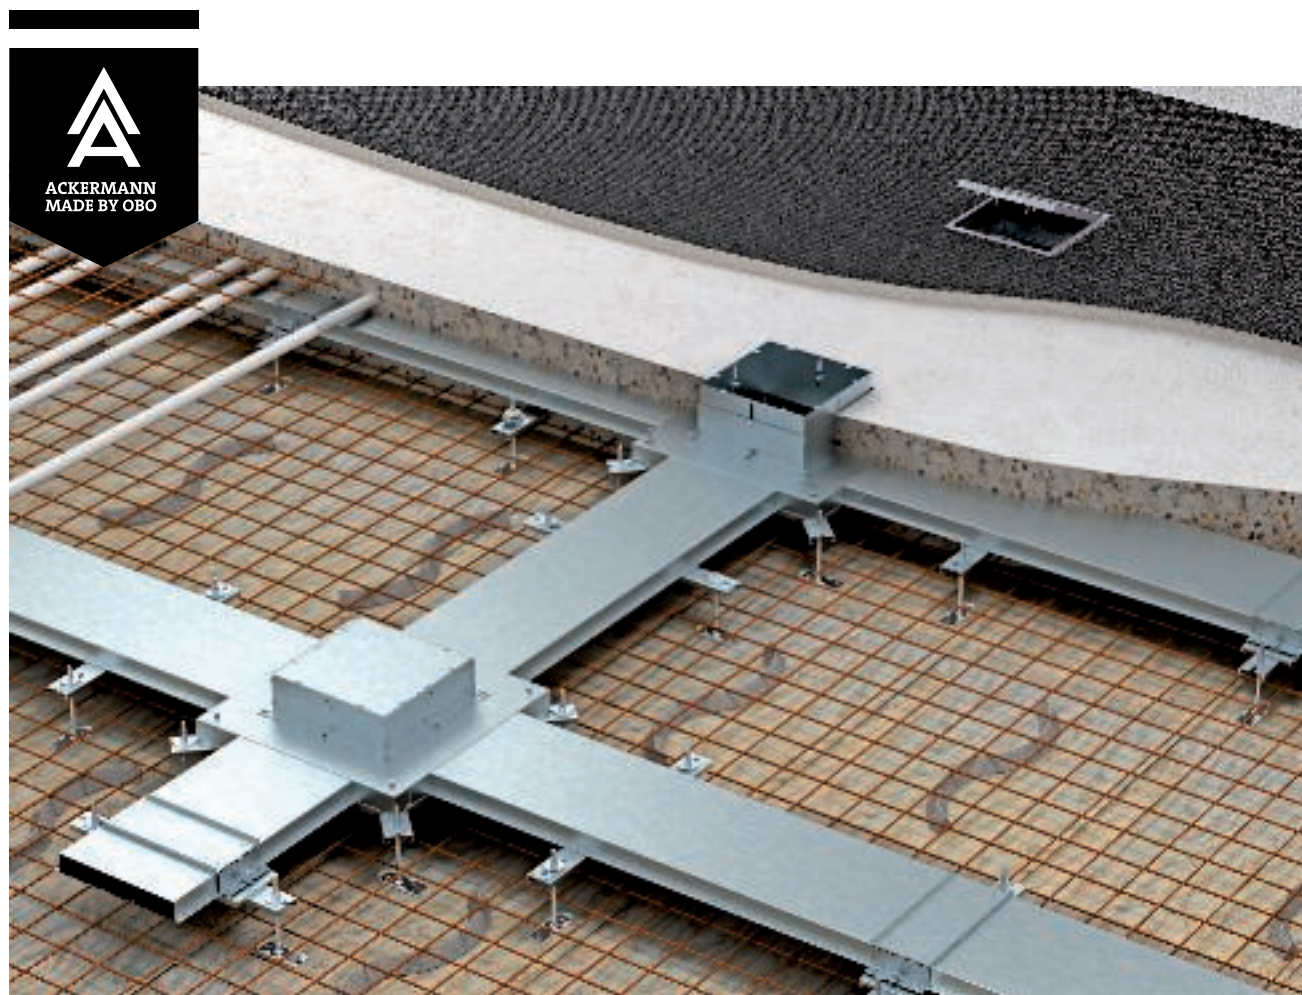

IVK | Система кабельных каналов под заливку в бетон

Требования к монтажу в современных зданиях постоянно меняются. Новые системы кабельных каналов под заливку в бетон соответствуют новым технологическим стандартам.

OBO
BETTERMANN

Новинка - полностью новая концепция

Новые системы каналов под заливку IBK в бетон обеспечивают простоту при монтаже и надежность в дальнейшей эксплуатации. Данные системы отвечают всем новым трендам в строительстве, а также требованиям противопожарной защиты.

Благодаря многолетнему опыту в области прокладки кабеля под полом компания ОБО Беттерманн хорошо ориентируется в требованиях для прокладки кабеля под заливку в бетон. Мы являемся лидерами рынка в данной области.

IBK | Система кабельных каналов под заливку в бетон

ACKERMANN
MADE BY OBO

Идеальная совместимость: Каналы под заливку в бетон в современных зданиях

Системы кабельных каналов под заливку в бетон подходят для установки в бетонных перекрытиях как в полах, так и на потолках. Благодаря тому, что каналы легко регулируются по высоте, система может быть адаптирована к самым различным требованиям проекта.