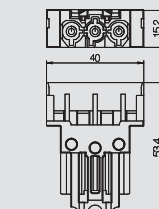

Соединительный адаптер, прямой, штекерная часть

Тип	Цвет	Уп. штука	Вес кг/100 шт.	Арт.-№
STA-SKS S1 SW	черный	10	1,200	6117 19 2
STA-SKS S1 W	белый	10	1,200	6117 19 3

D L €/шт.

Штекерный адаптер для прямого подключения к розетке SKS-DS или SKS-FS со стороны, для удлинителей VL с гнездовым адаптером Wieland GST 18i 3p.