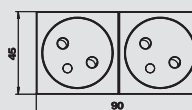

Розетка со стержнем заземления 33°

Тип	Цвет	Уп. штука	Вес кг/100 шт.	Арт.-№
SKS-FS3 RW2	белоснежный	10	7,880	6119 86 8
SKS-FS3 ROR2	оранжевый	10	7,880	6119 87 0
SKS-FS3 MZGN2	зеленый	10	7,880	6119 87 2
SKS-FS3 SRO2	красный	10	7,880	6119 87 4
SKS-FS3 SWGR2	цвет: черный	10	7,880	6119 87 6
SKS-FS3 AL2	алюминиевый лак	10	7,880	6119 87 8

поликарбонат поликарбонат **L** €/шт.

Розетка с заземляющим контактом с боковым подключением двойная 33°, с повышенной защитой от прикосновений, с 2-полюсными клеммами, 16 A 250 V~, с соединительными клеммами согласно IEC 60884-1.

Тип	Цвет	Уп. штука	Вес кг/100 шт.	Арт.-№
SKS-FS3 RW3	белоснежный	4	11,600	6119 88 0
SKS-FS3 ROR3	оранжевый	4	11,600	6119 88 2
SKS-FS3 MZGN3	зеленый	4	11,600	6119 88 4
SKS-FS3 SRO3	красный	4	11,600	6119 88 6
SKS-FS3 SWGR3	цвет: черный	4	11,600	6119 88 8
SKS-FS3 AL3	алюминиевый лак	4	11,600	6119 89 0

поликарбонат поликарбонат **L** €/шт.

Розетка с заземляющим контактом с боковым подключением тройная 33°, с повышенной защитой от прикосновений, с 2-полюсными клеммами 16 A 250 V~, с соединительными клеммами согласно IEC 60884-1.

Штекерные клеммы, 2-пол., 16 A 250 V~, штекерные клеммы в соответствии с IEC 60884-1.