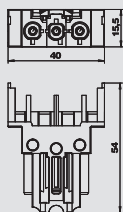

Соединительный адаптер прямой, гнездовая часть