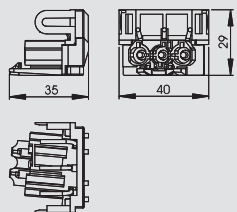

Соединительный адаптер U-образный, штекерная часть