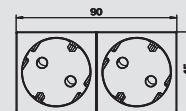

Розетка с заземляющим контактом 33°

Тип	Цвет	Уп. штука	Вес кг/100 шт.	Арт.-№
SKS-DS3 RW2	белоснежный	10	8,240	6117 07 4
SKS-DS3 ROR2	оранжевый	10	8,240	6117 07 6
SKS-DS3 MZGN2	зеленый	10	8,240	6117 07 8
SKS-DS3 SRO2	красный	10	8,240	6117 08 0
SKS-DS3 SWGR2	цвет: черный	10	8,240	6117 08 1
SKS-DS3 AL2	алюминиевый лак	10	8,240	6117 08 2

поликарбонат поликарбонат **D L** €/шт.

Розетка с заземляющим контактом с боковым подключением двойная 33°, с повышенной защитой от прикосновений, со штекерными зажимами, 2-полюсная, 16A 250V~, с соединительными клеммами согласно IEC 60884-1.

Тип	Цвет	Уп. штука	Вес кг/100 шт.	Арт.-№
SKS-DS3 RW3	белоснежный	4	11,960	6119 85 0
SKS-DS3 ROR3	оранжевый	4	11,960	6119 85 2
SKS-DS3 MZGN3	зеленый	4	11,960	6119 85 4
SKS-DS3 SRO3	красный	4	11,960	6119 85 6
SKS-DS3 SWGR3	цвет: черный	4	11,960	6119 85 8
SKS-DS3 AL3	алюминиевый лак	4	11,960	6119 86 0

поликарбонат поликарбонат **L** €/шт.

Розетка с заземляющим контактом с боковым подключением тройная 33°, с повышенной защитой от прикосновений, со штекерными зажимами, 2-полюсная, 16A 250V~, с соединительными клеммами согласно IEC 60884-1.