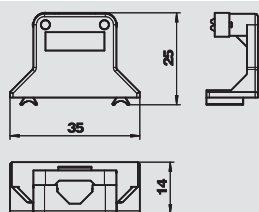

Соединительный адаптер прямой, гнездовая часть

Тип	Цвет	Уп. штука	Вес кг/100 шт.	Арт.-№
BTA-SKS S1 SW	черный	10	1,200	6117 19 0
BTA-SKS S1 W	белый	10	1,200	6117 19 1

D L €/шт.

Гнездовой адаптер, прямой, для подключения к розетке SKS-DS или SKS-FS с боку, для удлинителя VL с штекерной частью Wieland GST 18i 3р.

Соединительный адаптер U-образный, штекерная часть

Тип	Цвет	Уп. штука	Вес кг/100 шт.	Арт.-№
STA-SKS SU1 SW	черный	10	1,190	6117 19 6
STA-SKS SU1 W	белый	10	1,190	6117 19 7

L €/шт.

Штекерный адаптер прямой, для подключения к розетке SKS-DS или SKS-FS со стороны, для удлинителей VL с гнездовой частью Wieland GST 18i 3р.

Соединительный адаптер

Тип	Цвет	Уп. штука	Вес кг/100 шт.	Арт.-№
VB-SKS S	черный	10	0,590	6117 19 8

L €/шт.

Соединительный адаптер для соединения розеток SKS-DS или SKS-FS.

Указание: допустимы комбинации розеток максимум с двумя соединительными адаптерами.

Фиксатор для разгрузки кабеля от натяжения

Тип	Цвет	Уп. штука	Вес кг/100 шт.	Арт.-№
ZL-SKS	кремовый	10	0,467	6117 20 5

L €/шт.

Разгрузка от натяжения для розетки с защитным контактом 0°, розетки с заземлением 0° и розеток Modul 45connect, сбоку вставляется. Для крепления 3-жильных проводов, макс. Ø 10 мм.

Модуль защиты от повышенного напряжения ÜSM-A

Тип	Сигнализация на приборе	Уп. штука	Вес кг/100 шт.	Арт.-№
ÜSM-A	акустический	1	1,500	5092 45 1

G €/шт.

Модуль защиты от высокого напряжения тип 3 (класс D) согласно DIN EN 61643-11 (VDE 0675 часть 6-11), устройство высокочувствительной защиты для сетей 230/400VB. Определено для использования в розетках с защитным контактом.

- с акустическим сообщением о дефекте
- небольшого размера
- Y-образное включение

Использование: универсально используется для всех систем