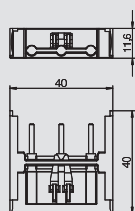

Соединительный адаптер прямой, гнездовая часть

Тип	Цвет	Уп. штука	Вес кг/100 шт.	Арт.-№
BTA-SKS S1 SW	черный	10	1,200	6117 19 0
BTA-SKS S1 W	белый	10	1,200	6117 19 1

D L €/шт.

Гнездовой адаптер, прямой, для подключения к розетке SKS-DS или SKS-FS с боку, для удлинителя VL с штекерной частью Wieland GST 18i 3р.

Соединительный адаптер U-образный, штекерная часть

Тип	Цвет	Уп. штука	Вес кг/100 шт.	Арт.-№
STA-SKS SU1 SW	черный	10	1,190	6117 19 6
STA-SKS SU1 W	белый	10	1,190	6117 19 7

L €/шт.

Штекерный адаптер прямой, для подключения к розетке SKS-DS или SKS-FS со стороны, для удлинителей VL с гнездовой частью Wieland GST 18i 3р.

Соединительный адаптер

Тип	Цвет	Уп. штука	Вес кг/100 шт.	Арт.-№
VB-SKS S	черный	10	0,590	6117 19 8

L €/шт.

Соединительный адаптер для соединения розеток SKS-DS или SKS-FS.

Указание: допустимы комбинации розеток максимум с двумя соединительными адаптерами.

Фиксатор для разгрузки кабеля от натяжения

Тип	Цвет	Уп. штука	Вес кг/100 шт.	Арт.-№
ZL-SKS	кремовый	10	0,467	6117 20 5

L €/шт.

Разгрузка от натяжения для розетки с защитным контактом 0°, розетки с заземлением 0° и розеток Modul 45connect, сбоку вставляется. Для крепления 3-жильных проводов, макс. Ø 10 мм.

Модуль защиты от повышенного напряжения ÜSM-A

Тип	Сигнализация на приборе	Уп. штука	Вес кг/100 шт.	Арт.-№
ÜSM-A	акустический	1	1,500	5092 45 1

G €/шт.

Модуль защиты от высокого напряжения тип 3 (класс D) согласно DIN EN 61643-11 (VDE 0675 часть 6-11), устройство высокочувствительной защиты для сетей 230/400VB. Определено для использования в розетках с защитным контактом.

- с акустическим сообщением о дефекте
- небольшого размера
- Y-образное включение

Использование: универсально используется для всех систем