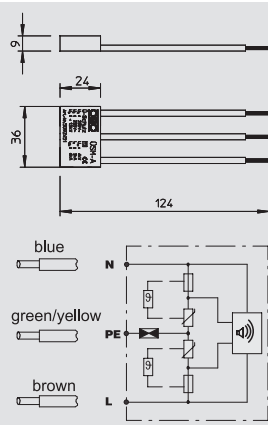

Модуль защиты от повышенного напряжения ÜSM-A

Тип	Сигнализация на приборе	Уп. штука	Вес кг/100 шт.	Арт.-№
ÜSM-A	акустический	1	1,500	5092 45 1

G €/шт.

Модуль защиты от высокого напряжения тип 3 (класс D) согласно DIN EN 61643-11 (VDE 0675 часть 6-11), устройство высокочувствительной защиты для сетей 230/400VB. Определено для использования в розетках с защитным контактом.

- с акустическим сообщением о дефекте
- небольшого размера
- Y-образное включение

Использование: универсально используется для всех систем