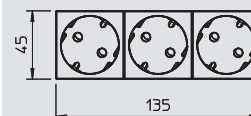

Розетка с заземляющим контактом 33°

Тип	Цвет	Уп. штука	Вес кг/100 шт.	Арт.-№
SKS-DS3 RW2	белоснежный	10	8,240	6117 07 4
SKS-DS3 ROR2	оранжевый	10	8,240	6117 07 6
SKS-DS3 MZGN2	зеленый	10	8,240	6117 07 8
SKS-DS3 SRO2	красный	10	8,240	6117 08 0
SKS-DS3 SWGR2	цвет: черный	10	8,240	6117 08 1
SKS-DS3 AL2	алюминиевый лак	10	8,240	6117 08 2

поликарбонат поликарбонат **D L** €/шт.

Розетка с заземляющим контактом с боковым подключением двойная 33°, с повышенной защитой от прикосновений, со штекерными зажимами, 2-полюсная, 16A 250V~, с соединительными клеммами согласно IEC 60884-1.

Тип	Цвет	Уп. штука	Вес кг/100 шт.	Арт.-№
SKS-DS3 RW3	белоснежный	4	11,960	6119 85 0
SKS-DS3 ROR3	оранжевый	4	11,960	6119 85 2
SKS-DS3 MZGN3	зеленый	4	11,960	6119 85 4
SKS-DS3 SRO3	красный	4	11,960	6119 85 6
SKS-DS3 SWGR3	цвет: черный	4	11,960	6119 85 8
SKS-DS3 AL3	алюминиевый лак	4	11,960	6119 86 0

поликарбонат поликарбонат **L** €/шт.

Розетка с заземляющим контактом с боковым подключением тройная 33°, с повышенной защитой от прикосновений, со штекерными зажимами, 2-полюсная, 16A 250V~, с соединительными клеммами согласно IEC 60884-1.