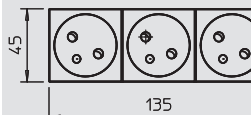

Розетка со стержнем заземления 33°

Тип	Цвет	Уп. штука	Вес кг/100 шт.	Арт.-№
SKS-FS3 RW2	белоснежный	10	7,880	6119 86 8
SKS-FS3 ROR2	оранжевый	10	7,880	6119 87 0
SKS-FS3 MZGN2	зеленый	10	7,880	6119 87 2
SKS-FS3 SRO2	красный	10	7,880	6119 87 4
SKS-FS3 SWGR2	цвет: черный	10	7,880	6119 87 6
SKS-FS3 AL2	алюминиевый лак	10	7,880	6119 87 8

поликарбонат поликарбонат **L** €/шт.

Розетка с заземляющим контактом с боковым подключением двойная 33°, с повышенной защитой от прикосновений, с 2-полюсными клеммами, 16 A 250 V~, с соединительными клеммами согласно IEC 60884-1.

Тип	Цвет	Уп. штука	Вес кг/100 шт.	Арт.-№
SKS-FS3 RW3	белоснежный	4	11,600	6119 88 0
SKS-FS3 ROR3	оранжевый	4	11,600	6119 88 2
SKS-FS3 MZGN3	зеленый	4	11,600	6119 88 4
SKS-FS3 SRO3	красный	4	11,600	6119 88 6
SKS-FS3 SWGR3	цвет: черный	4	11,600	6119 88 8
SKS-FS3 AL3	алюминиевый лак	4	11,600	6119 89 0

поликарбонат поликарбонат **L** €/шт.

Розетка с заземляющим контактом с боковым подключением тройная 33°, с повышенной защитой от прикосновений, с 2-полюсными клеммами 16 A 250 V~, с соединительными клеммами согласно IEC 60884-1.

Штекерные клеммы, 2-пол., 16 A 250 V~, штекерные клеммы в соответствии с IEC 60884-1.